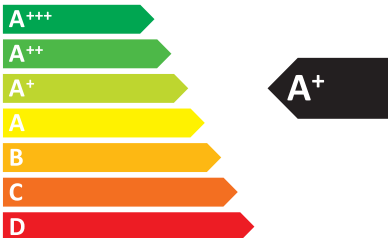

ENERG
енергия · ενεργεια

DELL

P2417H

ENERGIA · ЕНЕРГИЯ
ΕΝΕΡΓΕΙΑ · ENERGIJA
ENERGY · ENERGIE
ENERGI

17
Watt

25
kWh/annum

60
cm

24
inch